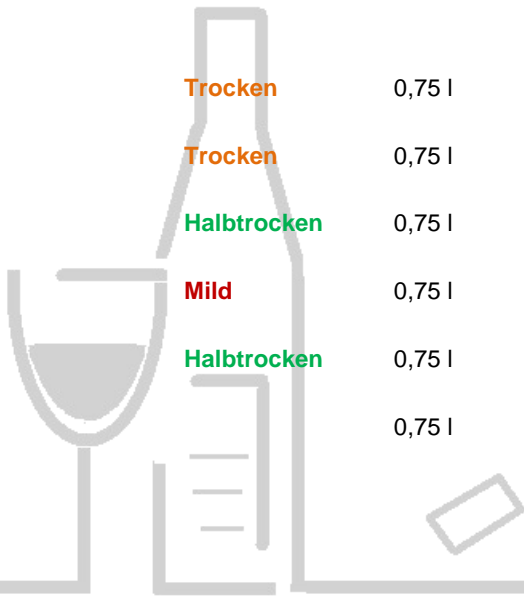

*Alles deutsche Erzeugnisse, enthalten Sulfite und Alkohol. Den Alkoholgehalt in [%Vol.] entnehmen Sie bitte dem entsprechenden Etikett.

Rotweine

Nr.	Jahrgang			Preis	Preis/l	Anzahl	
019	2021	Dornfelder* Qualitätswein	Trocken	0,75 l	5,50 €	7,33 €	
020	2021	Blauer Spätburgunder* Qualitätswein	Trocken	0,75 l	5,50 €	7,33 €	
021	2020	Dornfelder* Qualitätswein	Halbtrocken	0,75 l	5,50 €	7,33 €	
022	2021	Blauer Spätburgunder* Qualitätswein	Mild	0,75 l	5,50 €	7,33 €	
025	2019	Regent* Qualitätswein	Halbtrocken	0,75 l	5,50 €	7,33 €	
060	2023	Black Berry* Qualitätswein		0,75 l	5,50 €	7,33 €	